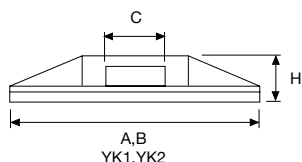

Самоклеющиеся площадки

Самоклеющиеся крепежные площадки предназначены для фиксации легких связок проводов. Применяются на любой чистой, гладкой и обезжиренной поверхности. Для закрепления тяжелой связки проводов установка производится с использованием отверстия для винтов.

Монтаж: снимите бумагу и прикрепите площадку на поверхность. После этого вставьте кабельные стяжки для дальнейшей связки проводов.

Последний символ в коде заказа соответствует цвету:

B: прозрачный
S: чёрный