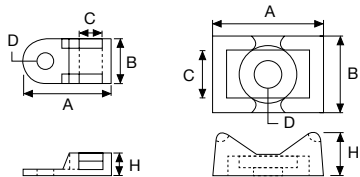

Площадки с отверстием для винтов

Самоклеющиеся крепежные площадки предназначены для закрепления тяжелой связки проводов. Установка производится с использованием отверстия для винтов.

Последний символ в коде заказа соответствует цвету:

B: прозрачный
S: чёрный